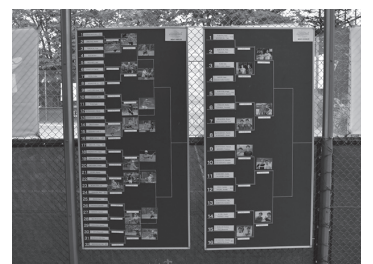

大会期間中、選手ラウンジではなく観客席で他の選手のプレーをじっくり見ていることが多く、観戦に訪れた方などの声かけにも気楽に応じていた望月選手。こういう青年がこの大会での初代の大学生チャンピオンになり、大会開催の存在意義を再度確信しました。今年で15周年。これからもずっと…

軽井沢の熱い7日間

Porsche Karuizawa Open

ITF World Tennis Tour

MS - SINGLES MAIN DRAW